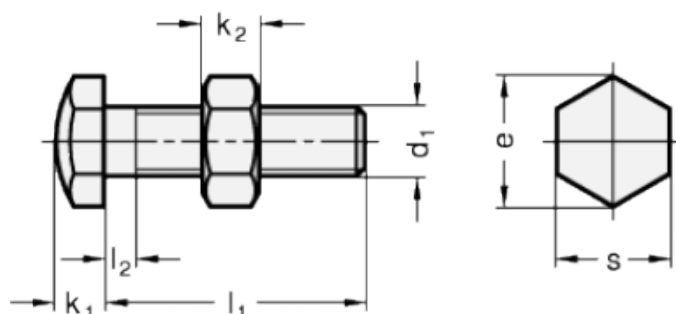

Varenummer: 20251M640AK
 Beskrivelse: E+G Anslagsbolt GN 251-M6-40-AK
 med møtrik

Mål

Type AK

Type BK

Mounting block GN 412.1

d	= M6	s = 10
e	= 11.5	
K	= -	
k1	= 4	
k2	= 5	
l1	= 40	
l2 max.	= 3	
l3	= -	